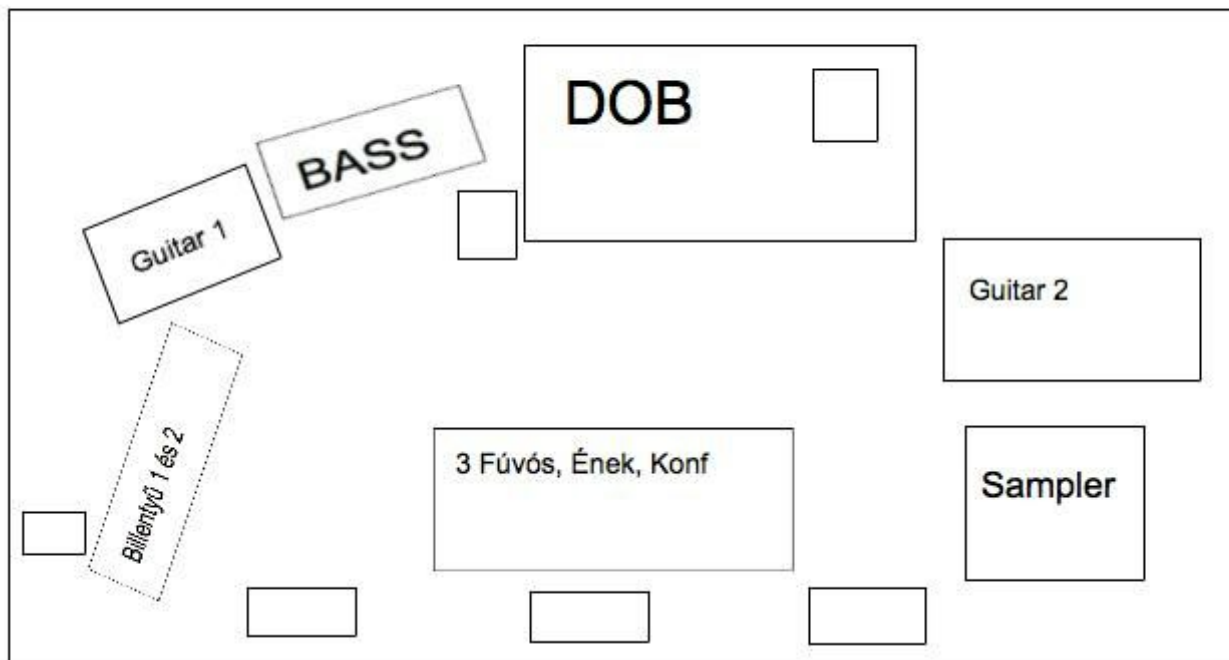

9-10 Nord billentyű (2xDI)

11-12 KORG billentyű (2xDI)

13-14 trombita stereo xlr out line level, saját mikrofon

15 szaxofon

16 fuvola

17 ének

18 konf

19-20 sampler

A jelöletlen fehér négyzetek a monitorládák hozzávetőleges helyét jelölik.